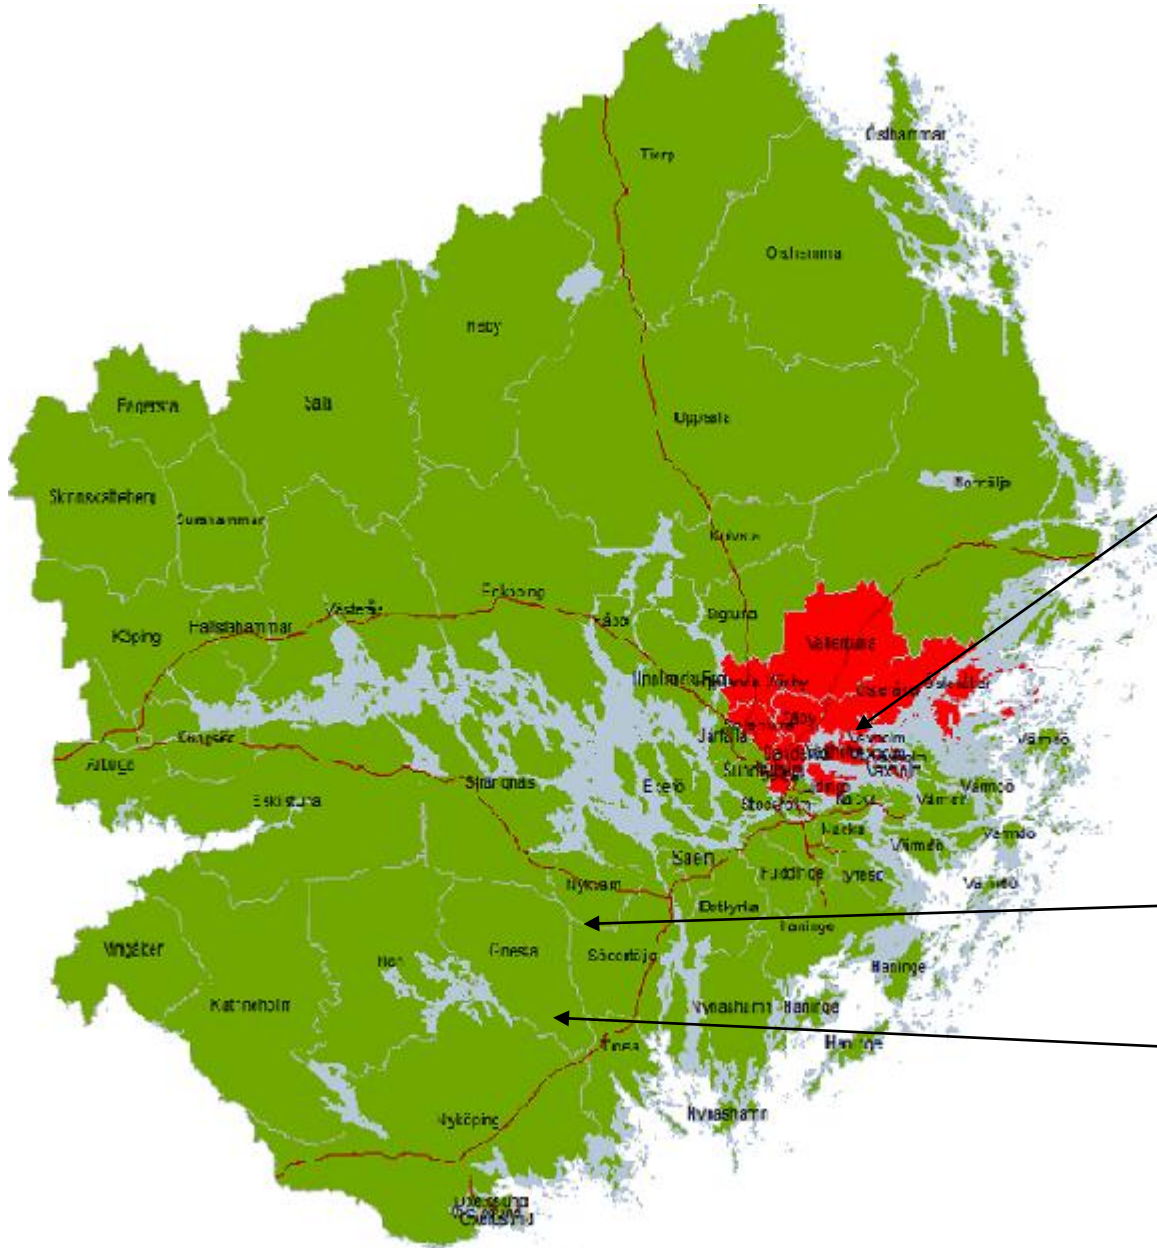

Stockholm Tung Trafik