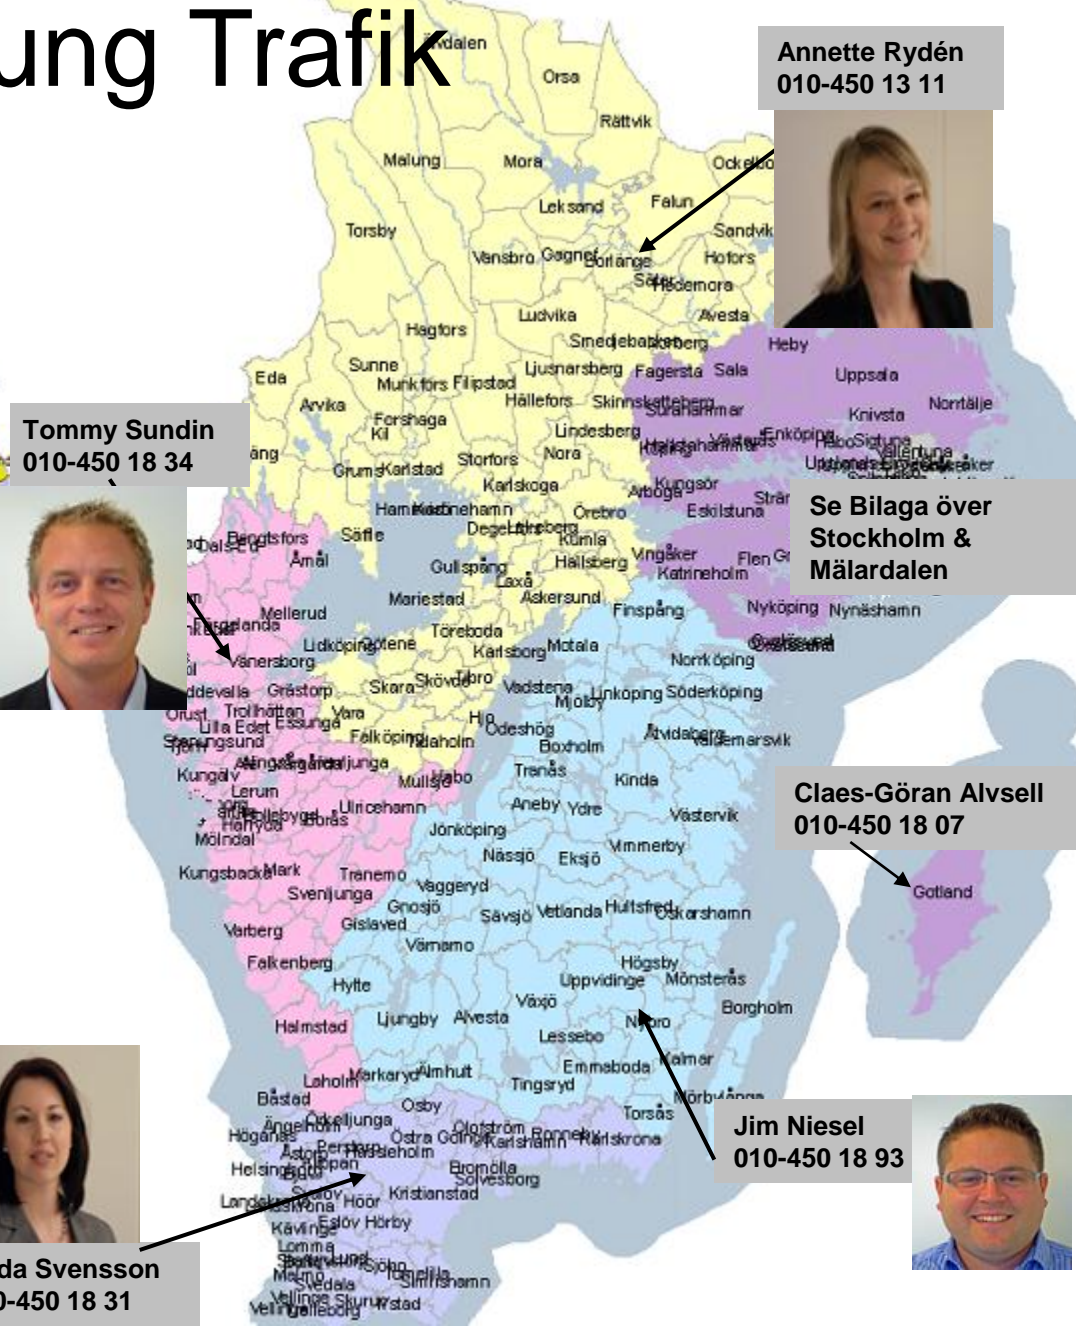

Jim Niesel
010-450 18 93